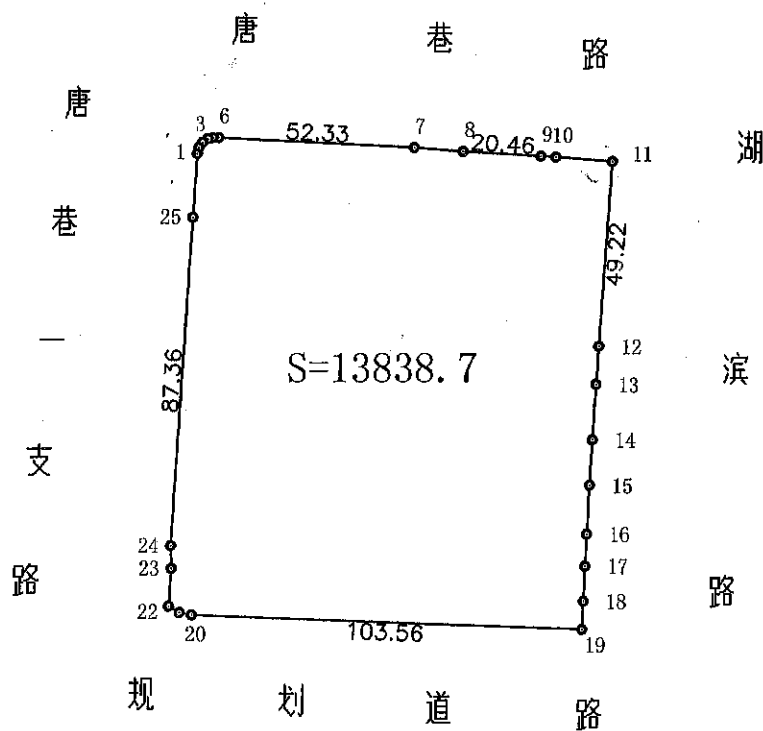

单位: m

锡滨测(2023)第007号

无锡市滨湖区河埭街道办事处

湖滨路与唐巷路交叉口西南侧地块用地图

北

制图日期: 2023年3月31日

审核日期: 2023年3月31日

1:2000

制图者: 陆璐

审核者: 周雷俊